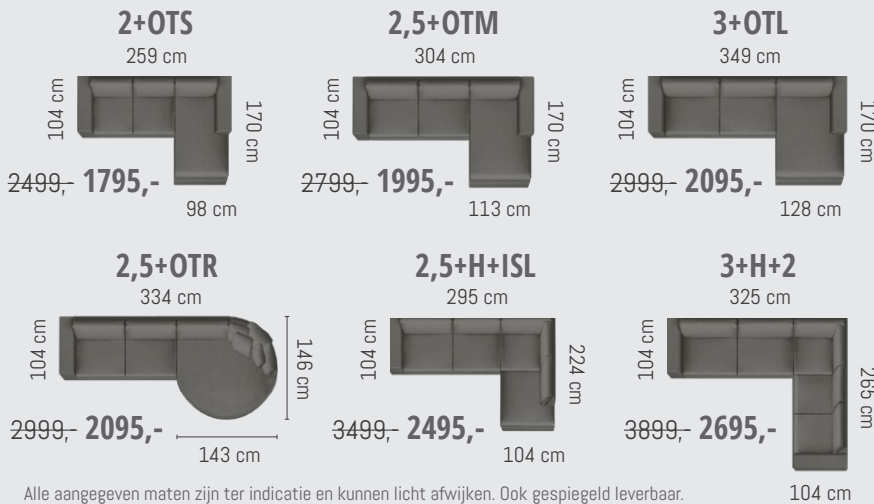

74 cm
52 cm
RS 469,- 329,-

89 cm
52 cm
RM 499,- 359,-

104 cm
52 cm
RL 519,- 389,-

419,- **289,-**

499,- **359,-**

499,- **359,-**

519,- **389,-**

De elementen zijn een indicatie van de afmeting en geen weergave van het model.

Lounge- en hoekbanken

Alle aangegeven maten zijn ter indicatie en kunnen licht afwijken. Ook gespiegeld leverbaar.

Opties

Zitdiepte:
10cm minder zitdiepte: geen meerprijs

Zitcomfort:
Comfort seat: standaard
Hard seat: geen meerprijs
Premium Pock-IT: € 36,- per zitplaats

* Niet mogelijk op de Hocker R.

Alle elementen

Zithoogte: 49 cm - Zitdiepte: 63 cm - Leuninghoogte: 74 cm

Elementen met 1 armleuning links of rechts

Elementen zonder armleuningen

Overige elementen

Alle elementen zijn ook gespiegeld leverbaar.